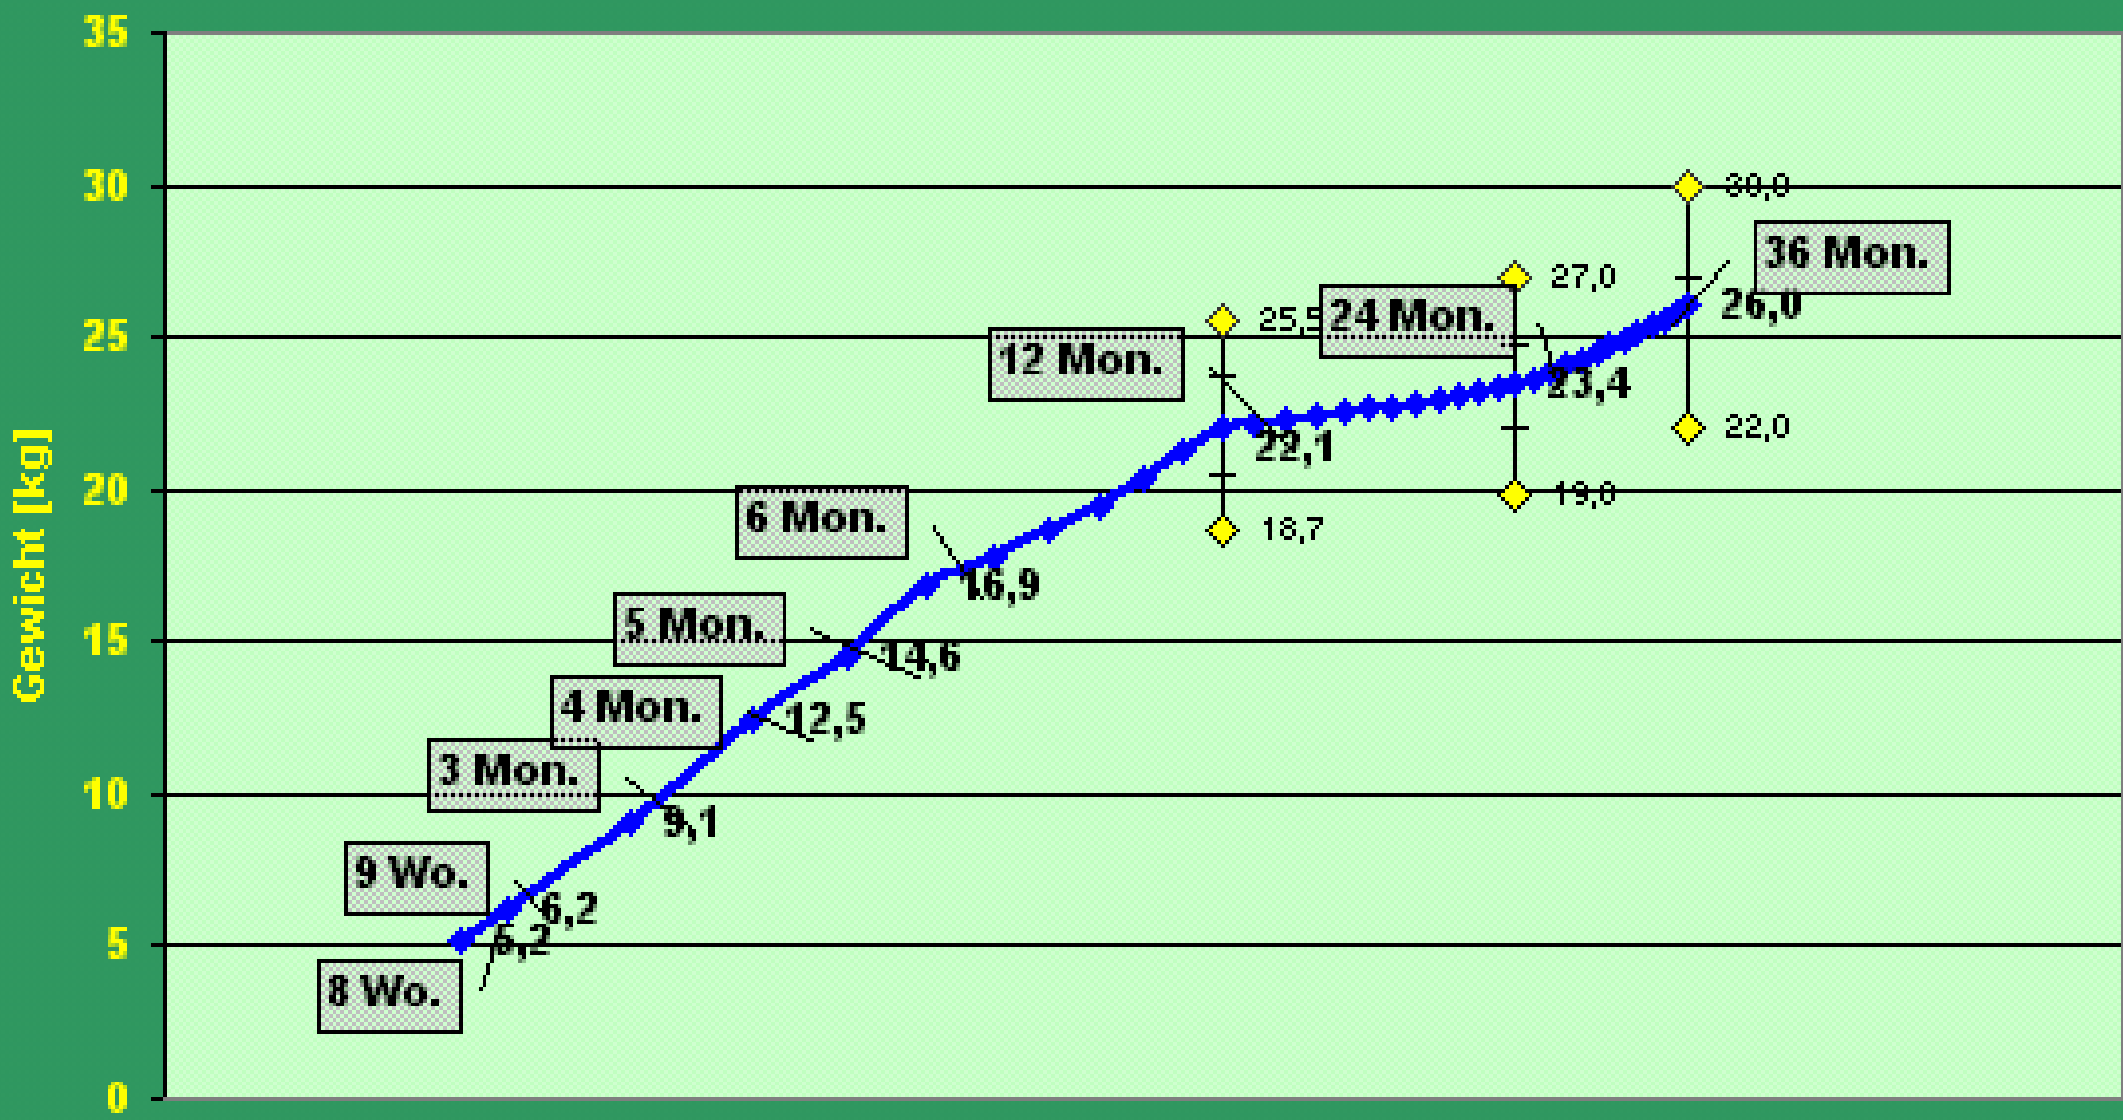

Ideale Gewichtskurve - Rindern

Ideale Gewichtskurve - Hündinnen

(c) KZG Eurasier e.V.