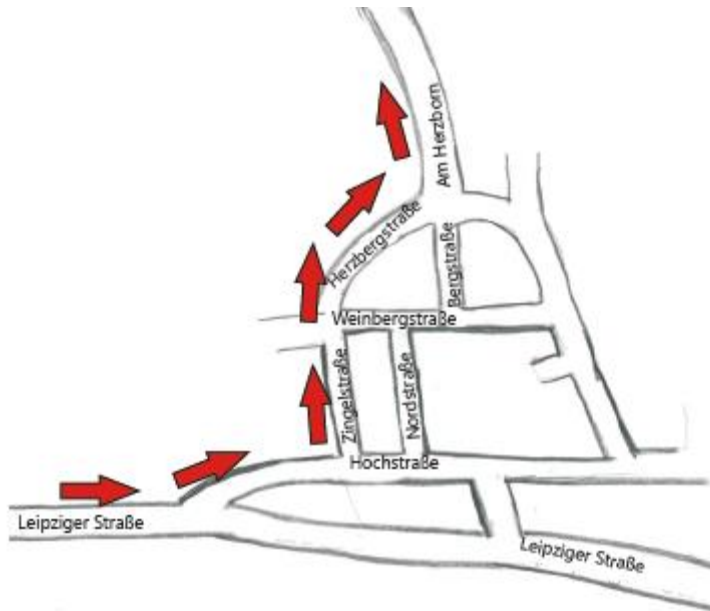

Zeit: 11 Uhr

Ort: Hundeplatz gegenüber des Waldschwimmbades
Vereins- und Bürgerzentrum Waldschwimmbad
Am Herzborn
63571 Gelnhausen/Roth

Auf dem eingezäunten Hundeplatz können sich die Hunde erstmal in Ruhe kennenlernen. Anschließend brechen alle, die wollen, zu einem circa einstündigen Spaziergang auf. Gegen 13 Uhr kehren wir zum Mittagessen im Ristorante Zum Paradies ein (Auf dem Herzberg 1). Zu diesem Restaurant können wir vom Parkplatz am Waldschwimmbad aus laufen oder auch fahren. Bitte gebt mir bis zum 15.11.23 Bescheid. Das Restaurant möchte planen können. Ihr könnt Euch telefonisch, per Mail oder per WhatsApp bei mir anmelden. Meine Handynummer ist die 0160-7047497.

Ich freue mich auf Euer Kommen! Bitte rüstet Euch wettergerecht aus. Die Wege können stellenweise auch schlammig und etwas rutschig sein. Da könnte auch ein Handtuch, um die Hunde restauranttauglich zu machen, hilfreich sein. Läufige Hündinnen können leider nicht teilnehmen.

Anfahrt:

Der Übungsplatz befindet sich in Gelnhausen/Roth, gegenüber dem Waldschwimmbad.

- **Ihr kommt von Gelnhausen** und fahrt Richtung Roth auf der Leipziger Straße bis zur ELAN-Tankstelle. Hier rechts abbiegen in die Hochstraße und gleich wieder links in die Zingelstraße. Der Beschilderung "Waldschwimmbad" folgen.
- **Ihr kommt von Lieblos / Rothenbergen** und fahrt Richtung Roth auf der Leipziger Straße bis zur ELAN-Tankstelle. Hier links abbiegen in die Hochstraße und gleich noch einmal links in die Zingelstraße. Der Beschilderung "Waldschwimmbad" folgen.